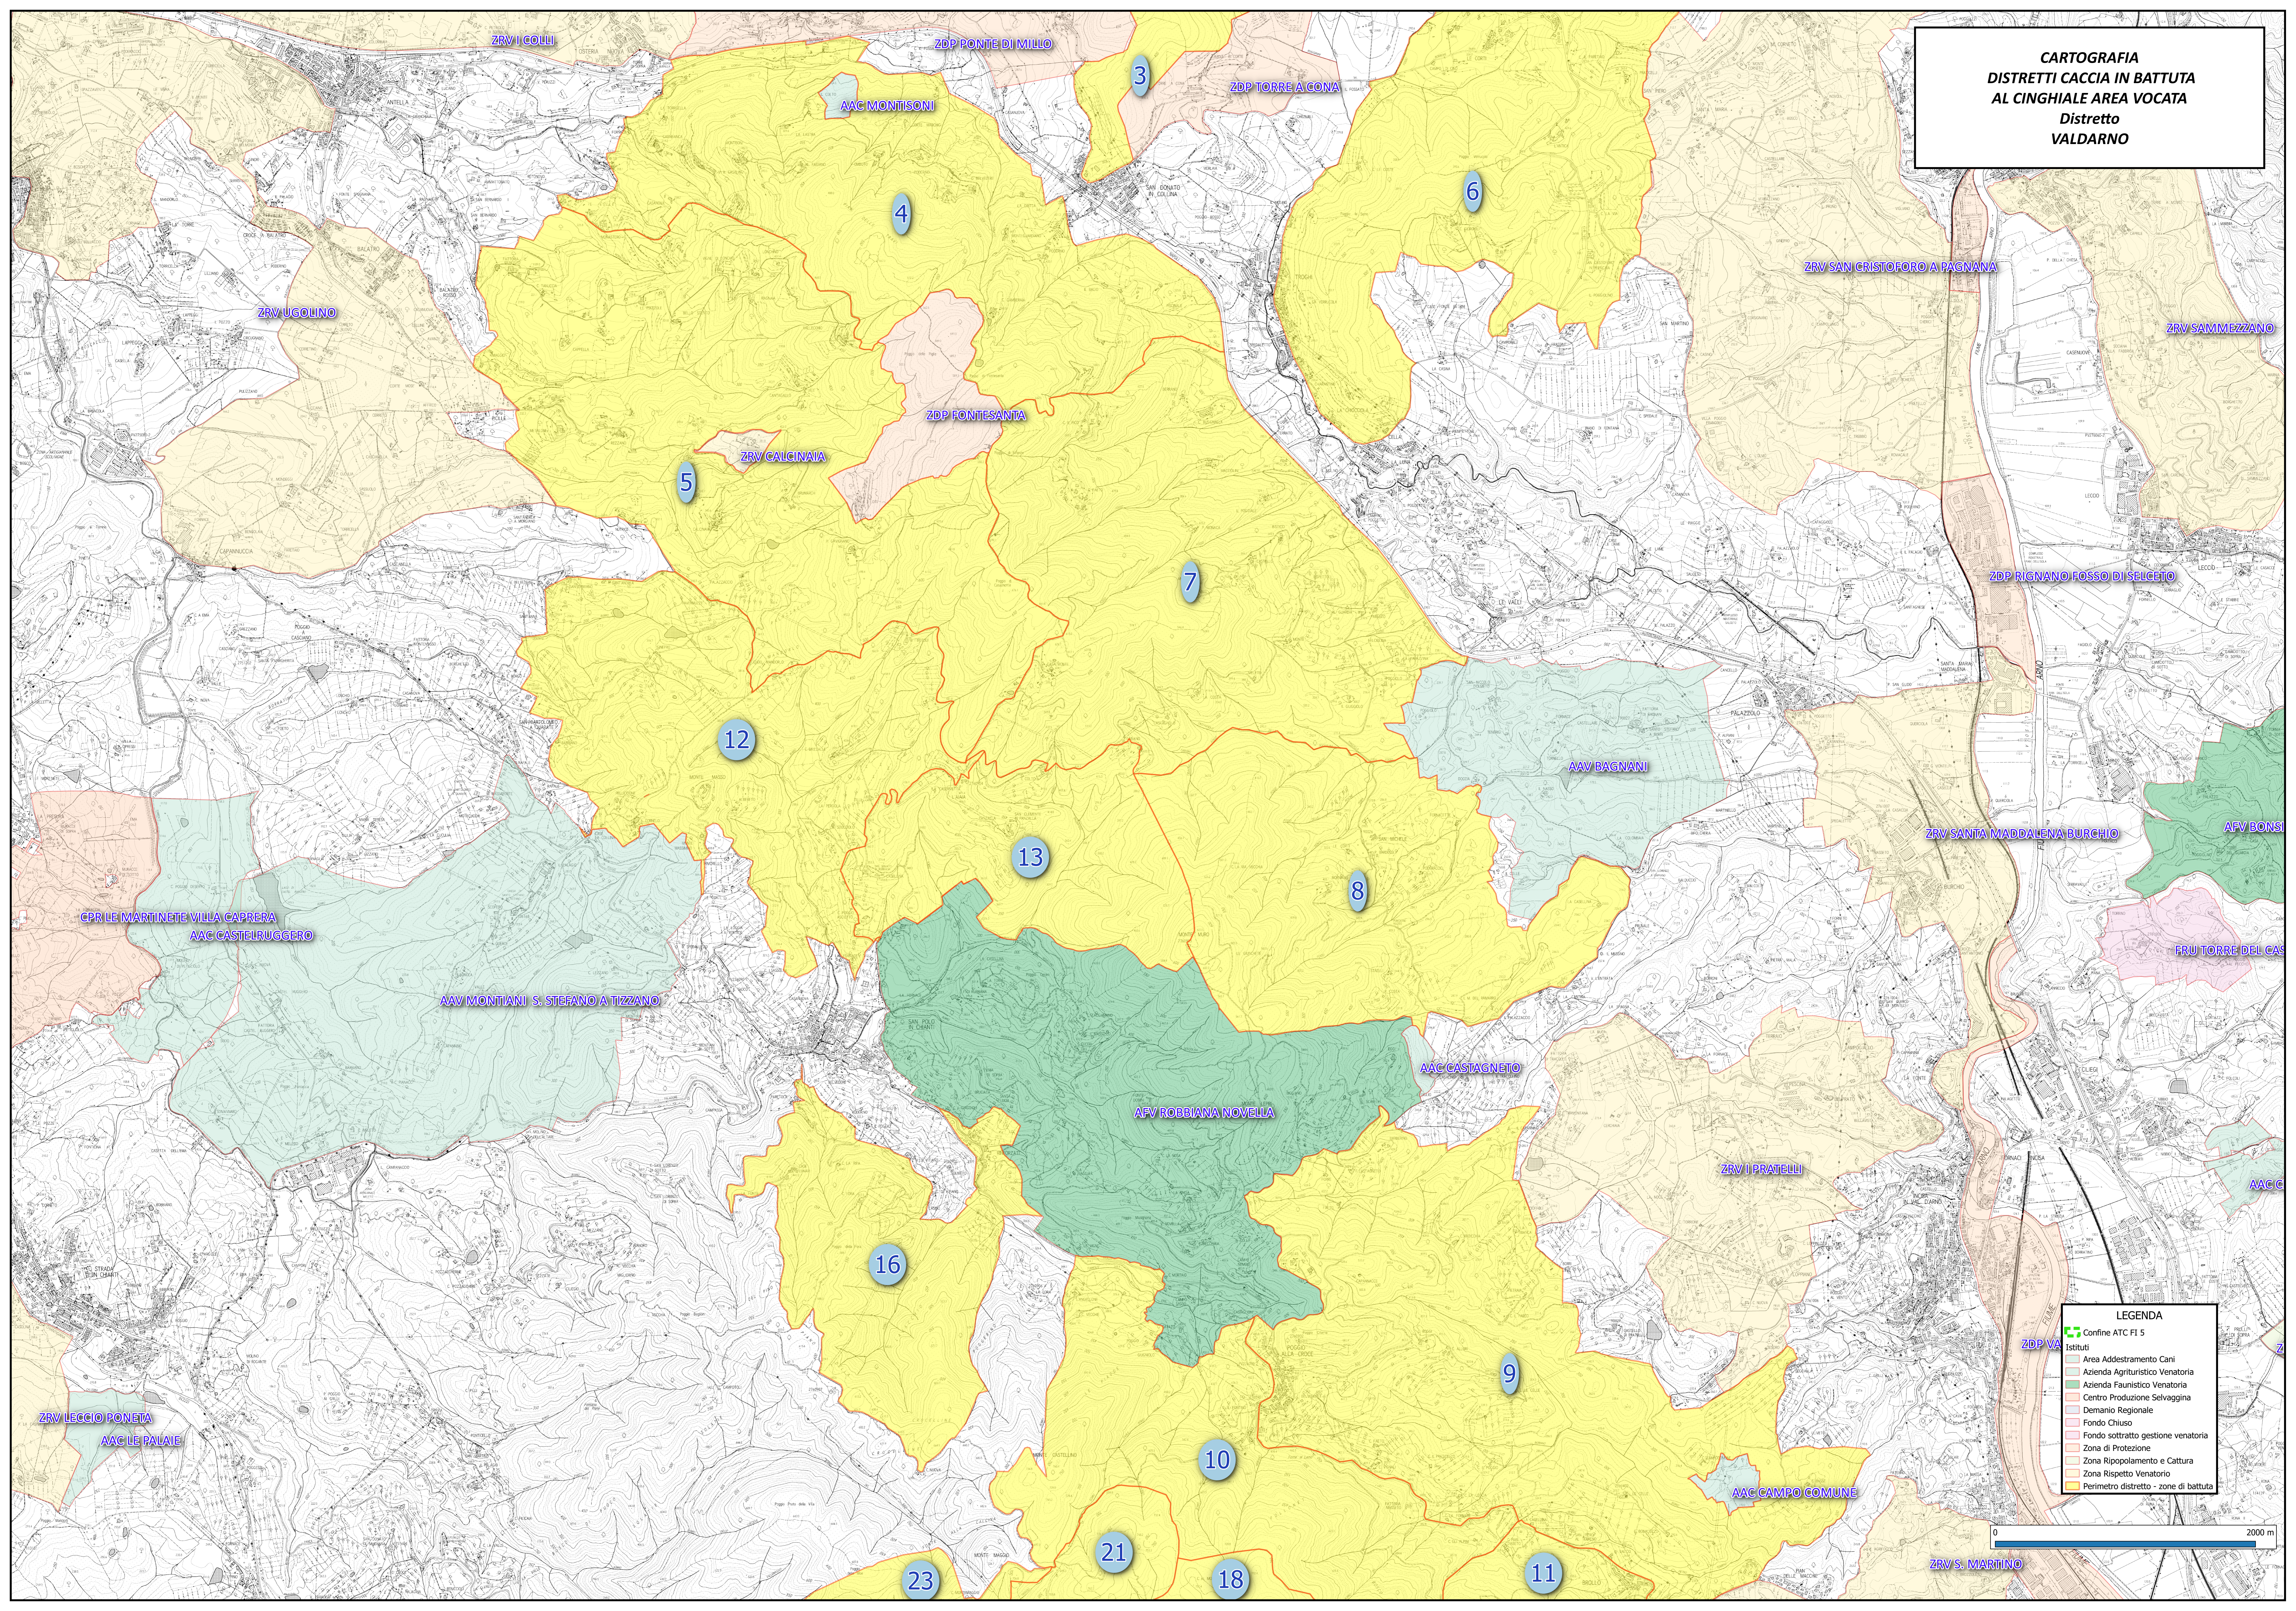

**CARTOGRAFIA  
DISTRETTI CACCIA IN BATTUTA  
AL CINGHIALE AREA VOCATA  
Distretto  
VALDARNO**

- LEGENDA**
- Confine ATC FI 5
  - Istituti
  - Area Addestramento Cani
  - Azienda Agrituristico Venatoria
  - Azienda Faunistico Venatoria
  - Centro Produzione Selvaggina
  - Demanio Regionale
  - Fondo Chiuso
  - Fondo sottratto gestione venatoria
  - Zona di Protezione
  - Zona Ripopolamento e Cattura
  - Zona Rispetto Venatorio
  - Perimetro distretto - zone di battuta

0 2000 m